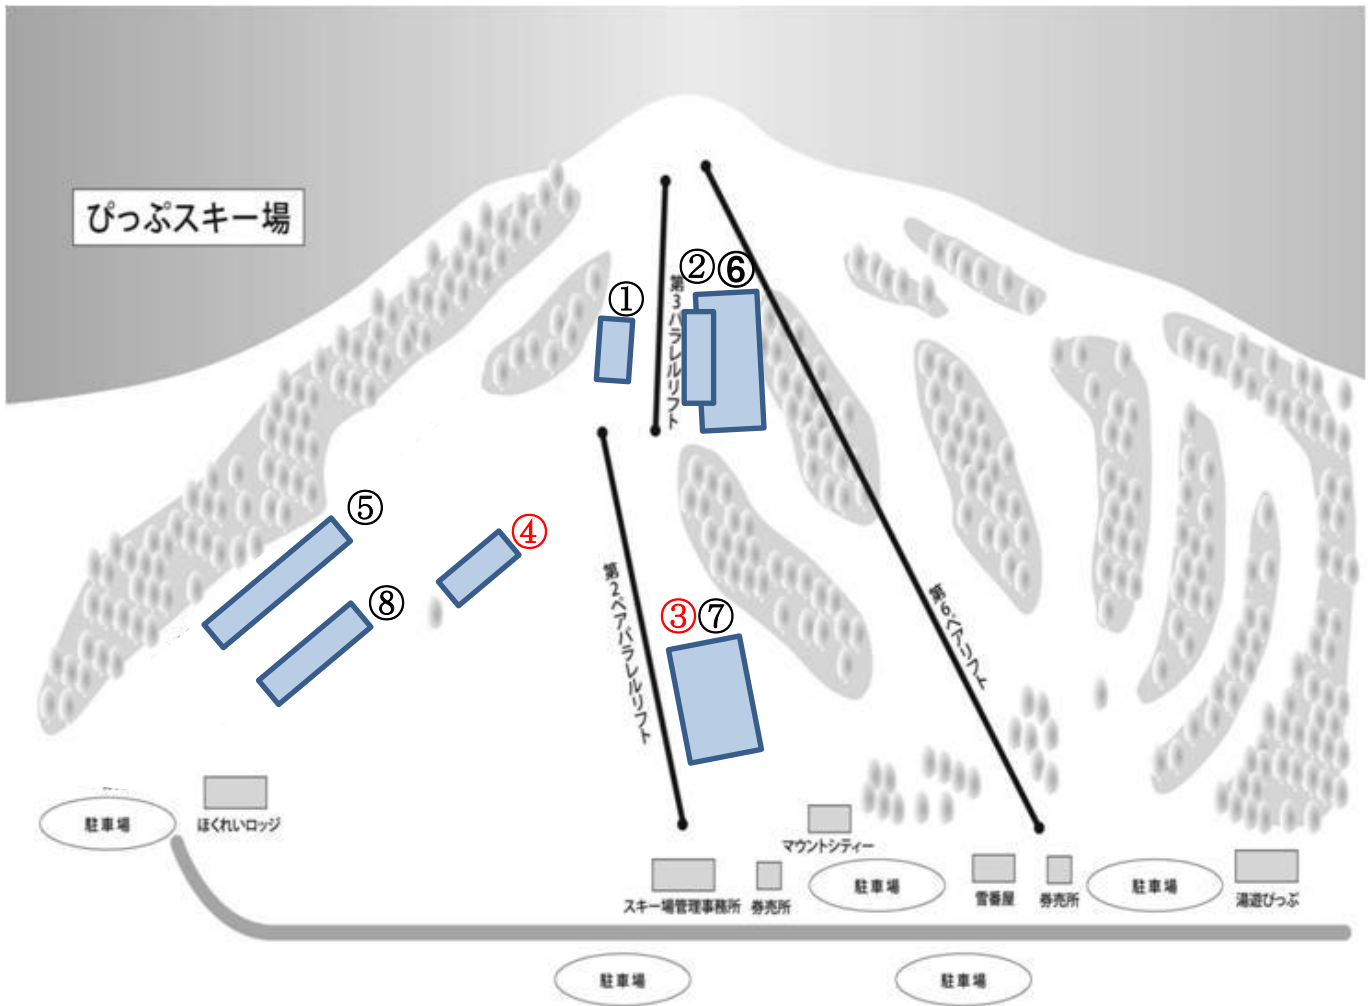

2019 SAJ指導者検定 準指導員検定会（北会場） 会場図

①  
パラレルターン  
(小回り・不整地)

④  
基礎パラレルターン  
(小回り)

⑦  
横滑りの展開

②  
パラレルターン  
(大回り)

⑤  
滑走プルークから基礎  
パラレルターンへの展開

⑧  
プルークボーゲン

③  
シュテムターン

⑥  
総合滑降  
リズム変化