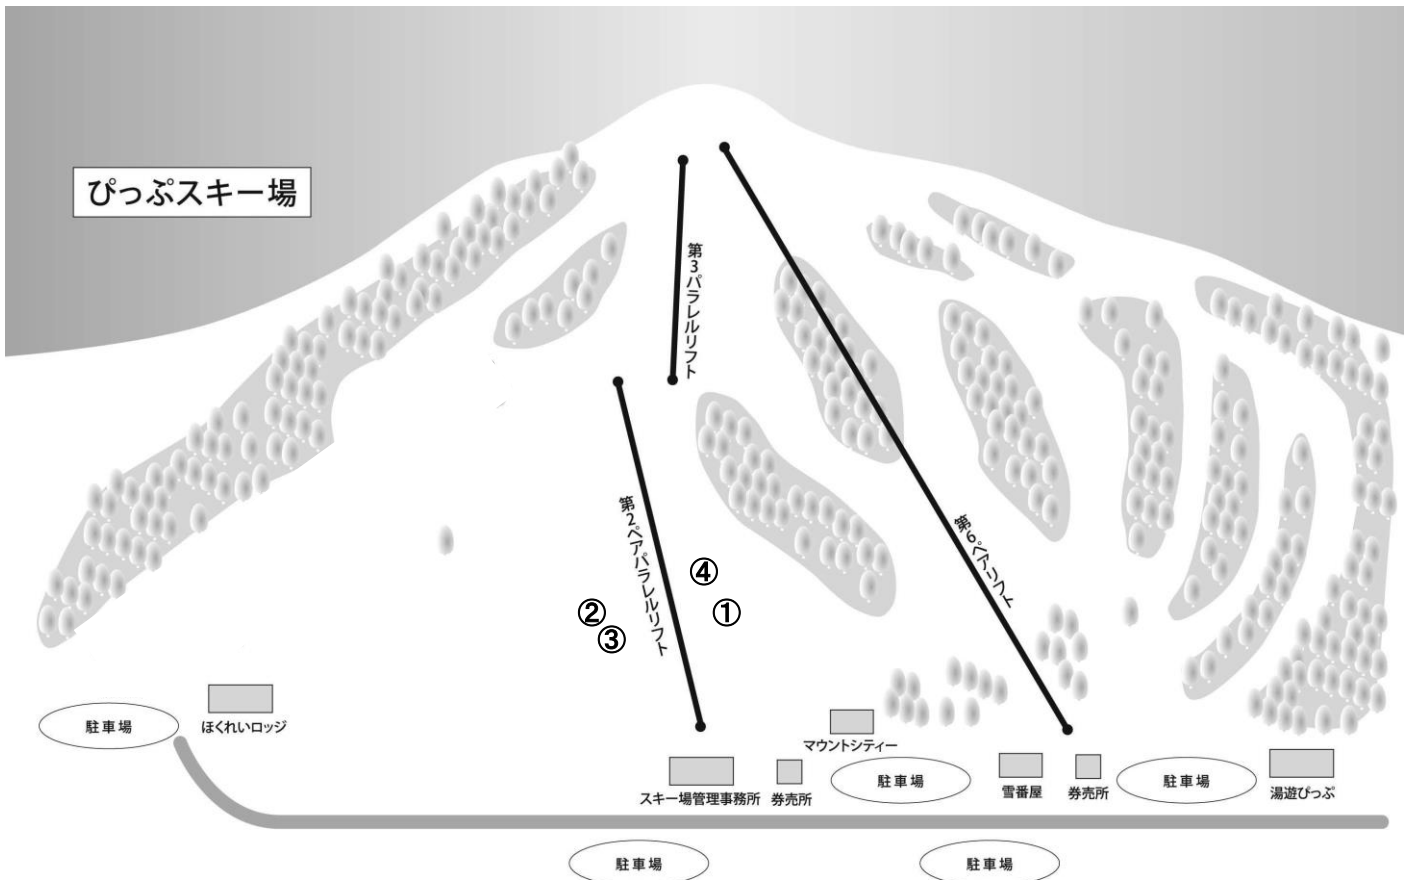

第7回 北海道ジュニアスキー技術選手権大会

○会場・コース案内

《競技種目別会場見取り図》

種 目		設 定	使 用 コ ー ス (予 定)
大 回 り	A	中急斜面	第2リフト① シルバーコース
	B	中急斜面	第2リフト② ゴールデンコース
小 回 り		中急斜面	第2リフト③ ゴールデンコース
総合滑降		総合斜面	第2リフト④ シルバーコース

※受 付…ピップスキー場管理事務所

※大回り A → 小学男子・中学男子・高校男子

※大回り B → 小学女子・中学女子・高校女子

※3 / 3・4 当日の天候・コースコンディションにより、種目・使用コース・スタート位置の変更する場合があります。