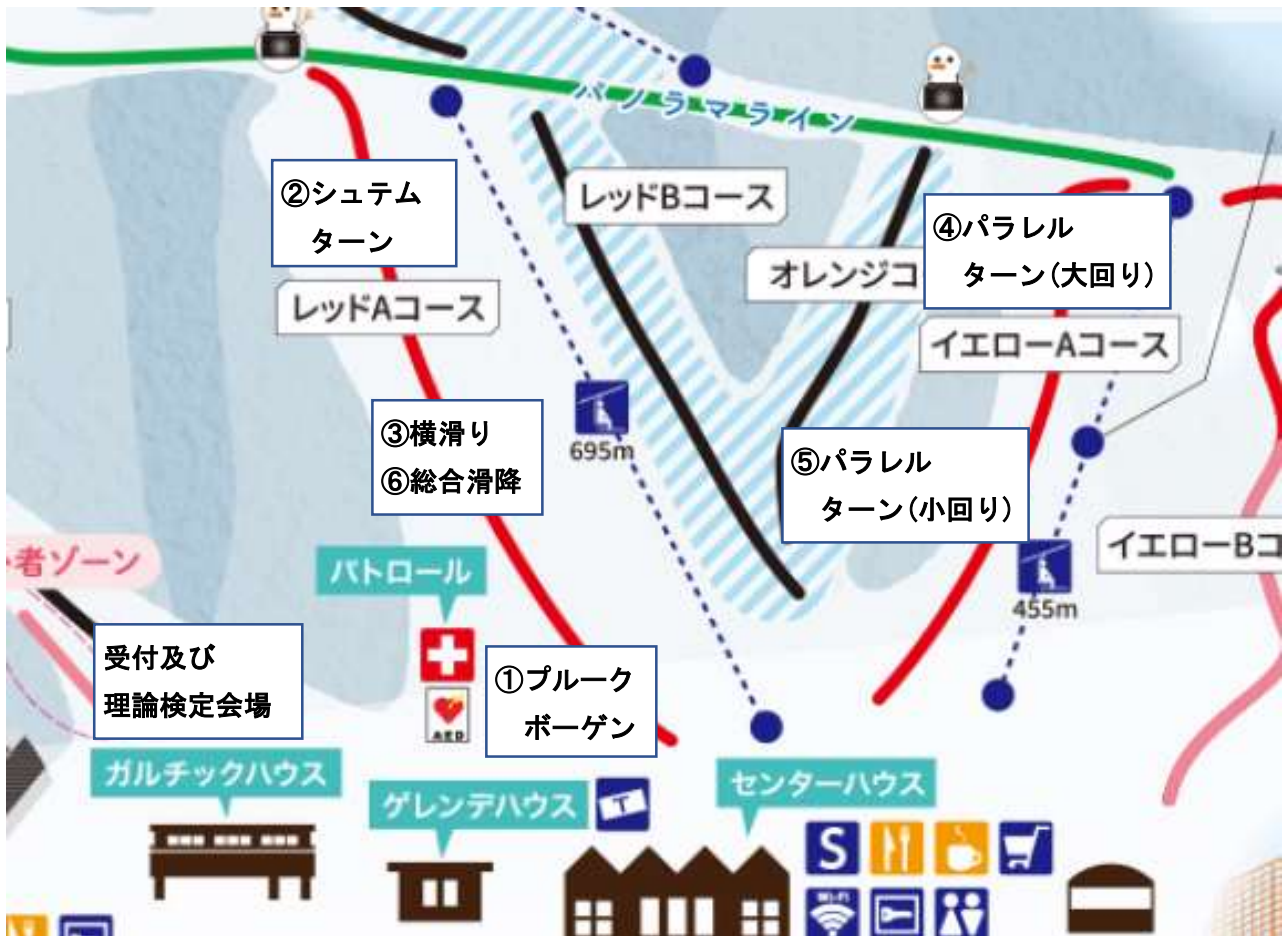

SAH 認定スキー指導員検定会 各種目検定斜面

2022 年2月19日～20日（朝里川温泉スキー場）

	種目	使用コース	検定斜面
基礎課程	① ブルークボーゲン	レッドコース(下部)	緩斜面・整地
	② シュテムターン	レッドコース(上部)	中急斜面・整地
	③ 横滑り	レッドコース(中間)	中急斜面・整地
実践課程	④ パラレルターン(大回り)	イエローAコース(上部)	急斜面・ナチュラル
	⑤ パラレルターン(小回り)	イエローAコース(中間駅より下部)	急斜面・ナチュラル
	⑥ 総合滑降(リズム変化)	レッドコース(中間)	総合斜面・ナチュラル

※天候その他自然条件等により種目・検定斜面を変更する場合があります。