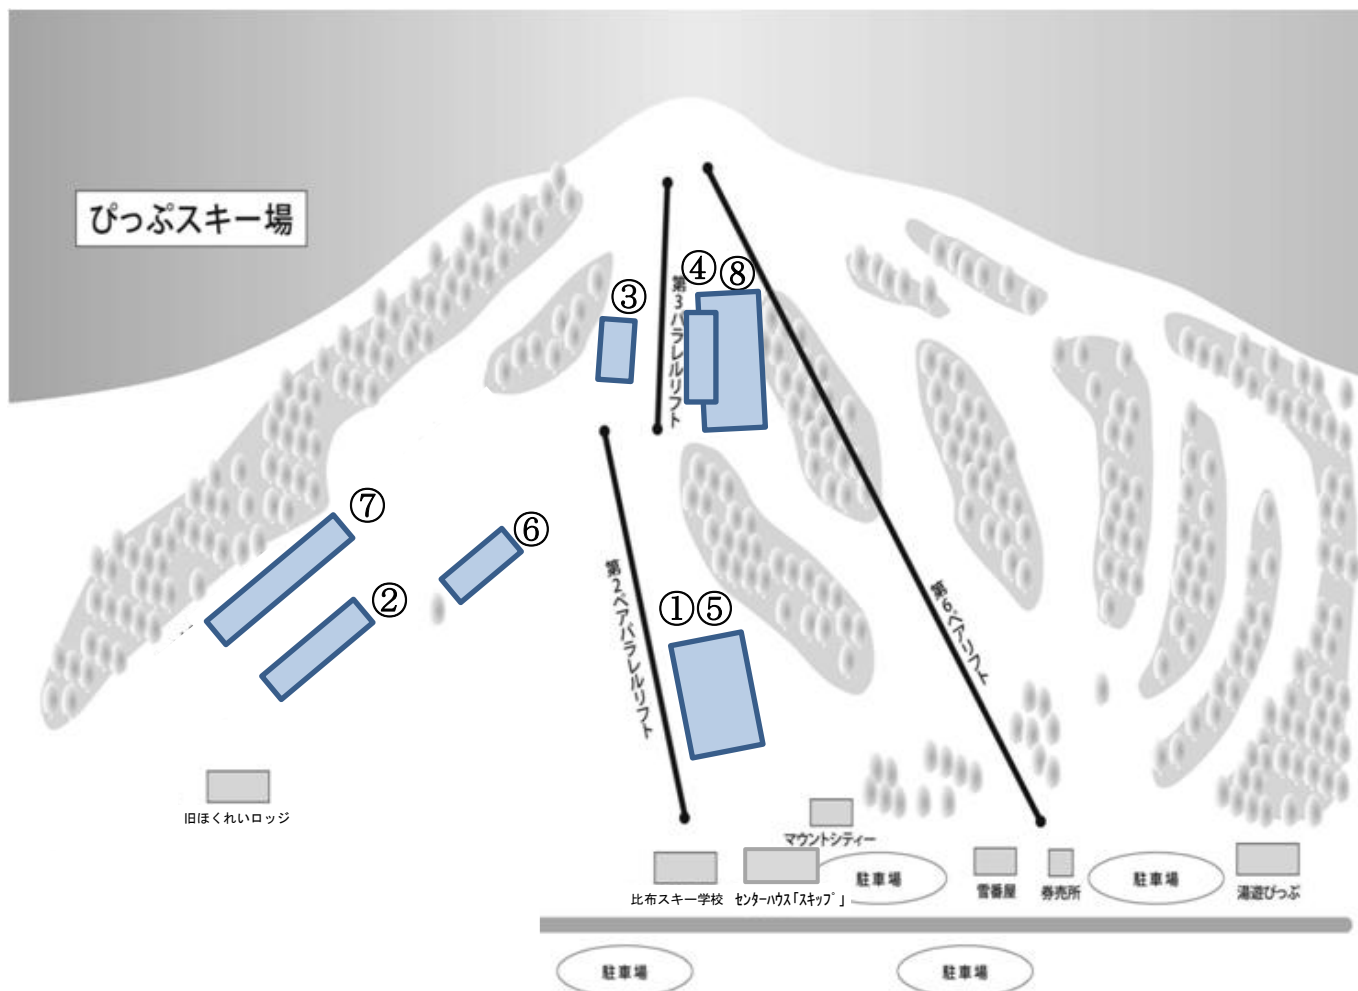

2021 SAJ指導者検定 準指導員検定会（北会場） 会場図

①
横滑りの展開

②
プルークボーゲン

③
パラレルターン
(小回り・不整地)

④
パラレルターン
(大回り)

⑤
シュテムターン

⑥
基礎パラレルターン
(小回り)

⑦
滑走プルークから基礎
パラレルターンへの展開

⑧
総合滑降
リズム変化

※実施斜面は天候・斜面状況により変更することがある。