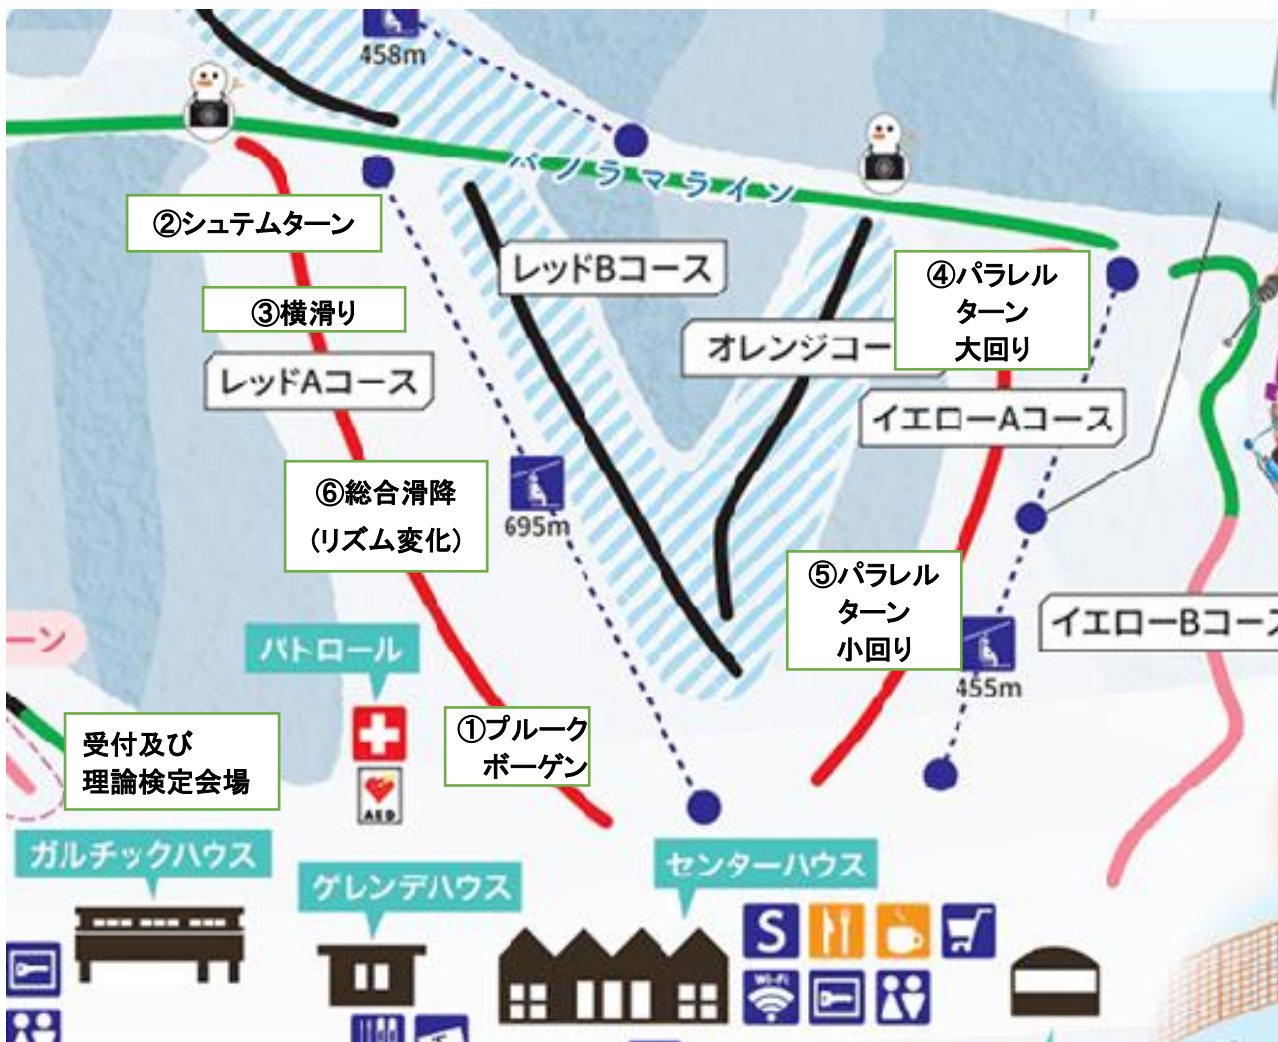

## 各種目検定斜面

2023年3月11日～12日【朝里川温泉スキー場】

	検定種目		使用コース	検定斜面
基礎課程	①	プルークボーゲン	レッドコース(下部)	緩斜面・整地
	②	シュテムターン	レッドコース(上部)	中急斜面・整地
	③	横滑り	レッドコース(中間)	中急斜面・整地
実践課程	④	パラレルターン(大回り)	イエローAコース(上部)	急斜面・ナチュラル
	⑤	パラレルターン(小回り)	イエローAコース(中間駅より下部)	急斜面・ナチュラル
	⑥	総合滑降(リズム変化)	レッドコース(中間)	総合斜面・ナチュラル

※天候その他自然条件により検定種目順・検定斜面を変更する場合があります。

### 理論検定出題範囲