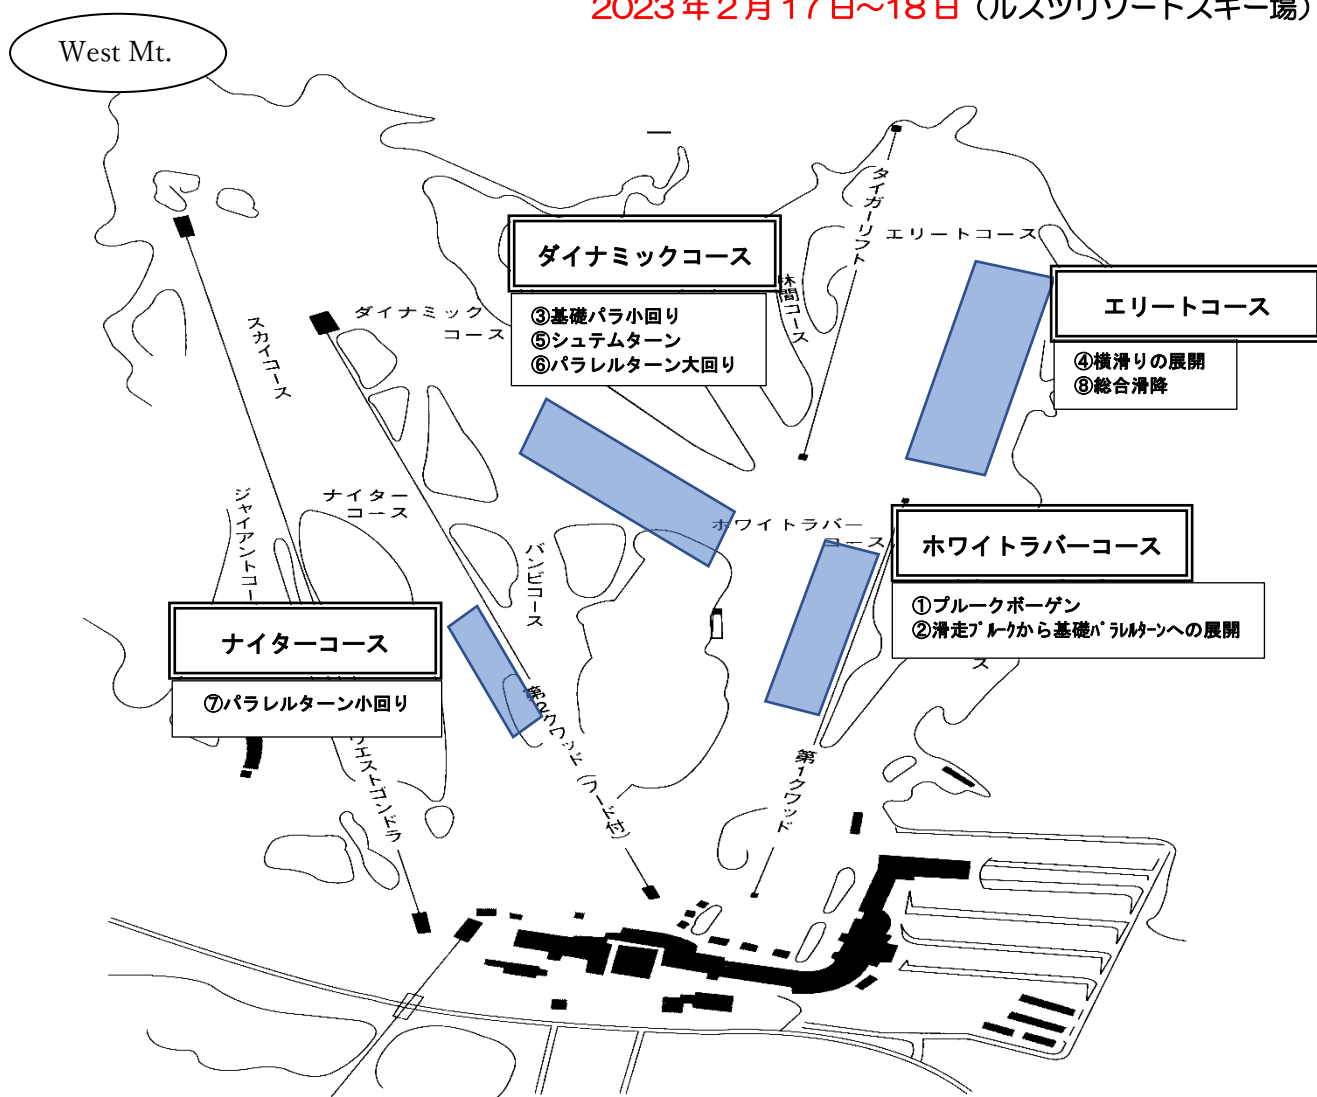

# SAJ 公認スキー準指導員検定会・南会場 各種目検定コース

2023年2月17日~18日 (ルスツリゾートスキー場)

	種目	使用コース	バーン設定
基礎課程	① ブルークボーゲン	ホワイトラバーコース	緩斜面・整地
	② 滑走ブルークから 基礎パラレルターンへの展開	ホワイトラバーコース	緩斜面・整地
	③ 基礎パラレルターン小回り	ダイナミックコース	中急斜面・ナチュラル
	④ 横滑りの展開	エリートコース	中急斜面・ナチュラル
実践課程	⑤ シュテムターン	ダイナミックコース	中急斜面・ナチュラル
	⑥ パラレルターン大回り	ダイナミックコース	急斜面・ナチュラル
	⑦ パラレルターン小回り	ナイターコース	中急斜面・不整地
	⑧ 総合滑降	エリートコース	総合斜面・ナチュラル

※天候その他自然条件等により種目・バーン設定および使用コースを変更する場合があります。

# SAJ 公認スキー準指導員検定会・北会場 各種目検定コース

2023年2月24日～25日（ぴっぷスキー場）

	種目	使用コース	バーン設定
基礎課程	① ブルークボーゲン	ダイナミックコース	緩斜面・整地
	② 滑走ブルークから 基礎パラレルターンへの展開	ダイナミックコース	緩斜面・整地
	③ 基礎パラレルターン小回り	シルバーコース	中急斜面・ナチュラル
	④ 横滑りの展開	シルバーコース	中急斜面・ナチュラル
実践課程	⑤ シュテムターン	シルバーコース	中急斜面・ナチュラル
	⑥ パラレルターン大回り	ダイヤモンドコース	急斜面・ナチュラル
	⑦ パラレルターン小回り	ゴールデンコース	中急斜面・不整地
	⑧ 総合滑降	ダイヤモンドコース	総合斜面・ナチュラル