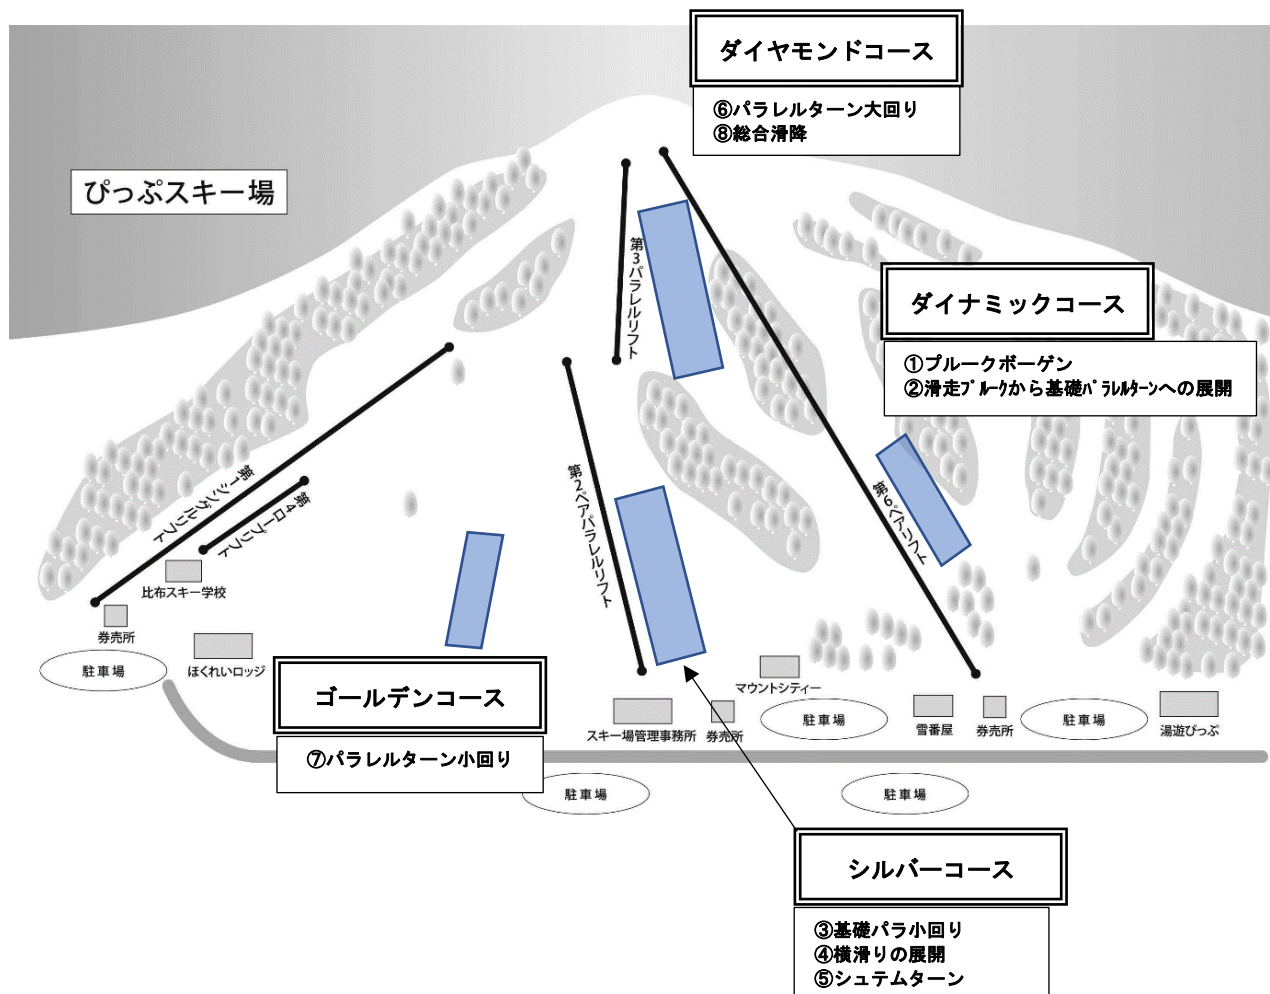

# SAJ 公認スキー準指導員検定会・南会場 各種目検定コース

2023年2月17日~18日 (ルスツリゾートスキー場)

	種目	使用コース	バーン設定
基礎課程	① ブルークボーゲン	ホワイトラバーコース	緩斜面・整地
	② 滑走ブルークから 基礎パラレルターンへの展開	ホワイトラバーコース	緩斜面・整地
	③ 基礎パラレルターン小回り	ダイナミックコース	中急斜面・ナチュラル
	④ 横滑りの展開	エリートコース	中急斜面・ナチュラル
実践課程	⑤ シュテムターン	ダイナミックコース	中急斜面・ナチュラル
	⑥ パラレルターン大回り	ダイナミックコース	急斜面・ナチュラル
	⑦ パラレルターン小回り	ナイターコース	中急斜面・不整地
	⑧ 総合滑降	エリートコース	総合斜面・ナチュラル

※天候その他自然条件等により種目・バーン設定および使用コースを変更する場合があります。

# SAJ 公認スキー準指導員検定会・北会場 各種目検定コース

2023年2月24日～25日（ぴっぷスキー場）

	種目	使用コース	バーン設定
基礎課程	① ブルークボーゲン	ダイナミックコース	緩斜面・整地
	② 滑走ブルークから 基礎パラレルターンへの展開	ダイナミックコース	緩斜面・整地
	③ 基礎パラレルターン小回り	シルバーコース	中急斜面・ナチュラル
	④ 横滑りの展開	シルバーコース	中急斜面・ナチュラル
実践課程	⑤ シュテムターン	シルバーコース	中急斜面・ナチュラル
	⑥ パラレルターン大回り	ダイヤモンドコース	急斜面・ナチュラル
	⑦ パラレルターン小回り	ゴールデンコース	中急斜面・不整地
	⑧ 総合滑降	ダイヤモンドコース	総合斜面・ナチュラル