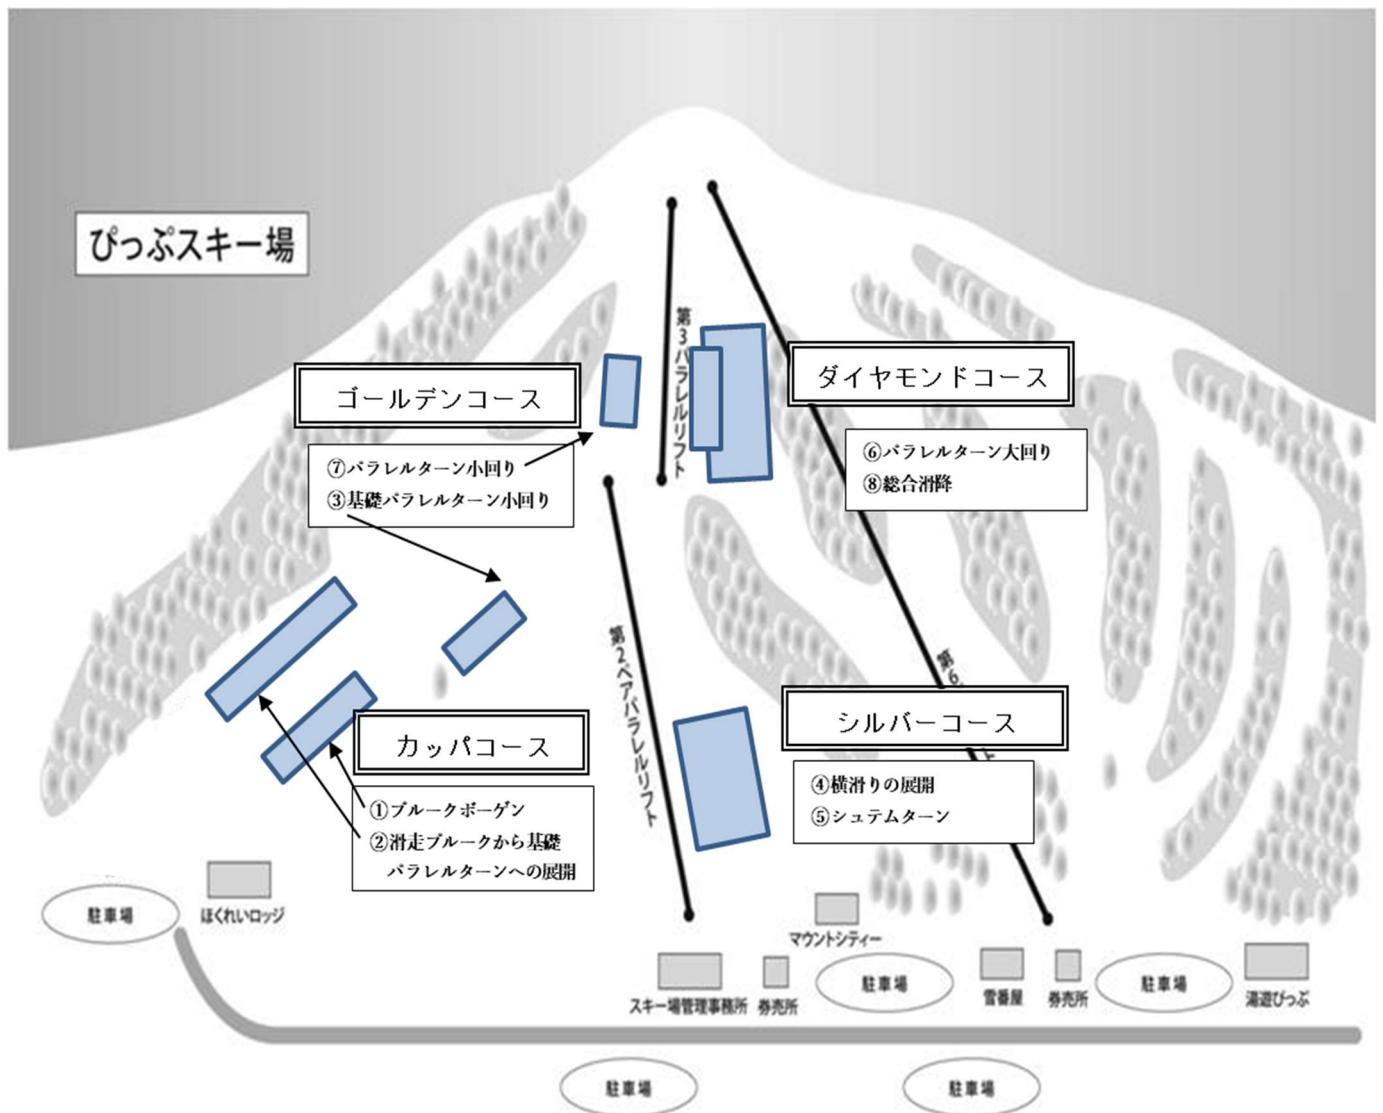

SAJ 公認スキー準指導員検定会南会場  
各種目検定コース

2022年2月18日~19日 (ルスツリゾートスキー場)

	種目	使用コース	バーン設定	
基礎課程	①	ブルークボーゲン	ホワイトラバー	緩斜面・整地
	②	滑走ブルークから 基礎パラレルターンへの展開	ホワイトラバー	緩斜面・整地
	③	基礎パラレルターン小回り	ダイナミック	中急斜面・ナチュラル
	④	横滑りの展開	エリート	中急斜面・ナチュラル
実践課程	⑤	シュテムターン	ダイナミック	中急斜面・ナチュラル
	⑥	パラレルターン大回り	ダイナミック	急斜面・ナチュラル
	⑦	パラレルターン小回り	スカイB	中急斜面・不整地
	⑧	総合滑降	エリート	総合斜面・ナチュラル

※天候その他自然条件等により種目・バーン設定および使用コースを変更する場合があります。

# SAJ 公認スキー準指導員検定会北会場 各種目検定コース

2022年2月25日～26日（ぴっぷスキー場）

	種目	使用コース	バーン設定	
基礎課程	①	ブルークボーゲン	カップ	緩斜面・整地
	②	滑走ブルークから 基礎パラレルターンへの展開	カップ	緩斜面・整地
	③	基礎パラレルターン小回り	ゴールデン	中急斜面・ナチュラル
	④	横滑りの展開	シルバー	中急斜面・ナチュラル
実践課程	⑤	シュテムターン	シルバー	中急斜面・ナチュラル
	⑥	パラレルターン大回り	ダイヤモンド	急斜面・ナチュラル
	⑦	パラレルターン小回り	ゴールデン	中急斜面・不整地
	⑧	総合滑降	ダイヤモンド	総合斜面・ナチュラル